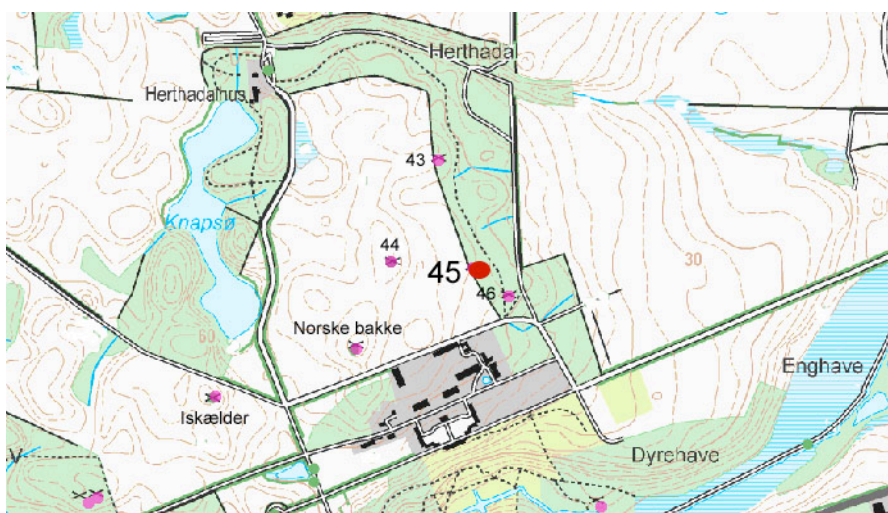

Høj i skovkant 45

Fredningsnummer 3226-45
Sognebeskrivelse 020601-47

Gravhøj fra bronzealderen på 22 x 22 x 3 m. Stort hul mod vest.

Højen ligger højt i skovbrynet øst for golfbanen. Den ses tydeligt fra golfbanen og fra højen har man et godt udsyn over golfbanen.

Fra Sognebeskrivelsen:

M.B. Mackeprang skriver i 1942:

Høj, 3 x 20 m. Vestfod og -Side noget afgravet. Her anbragt Træskur. Bev. med Bøge.

Tinglysning 1942.